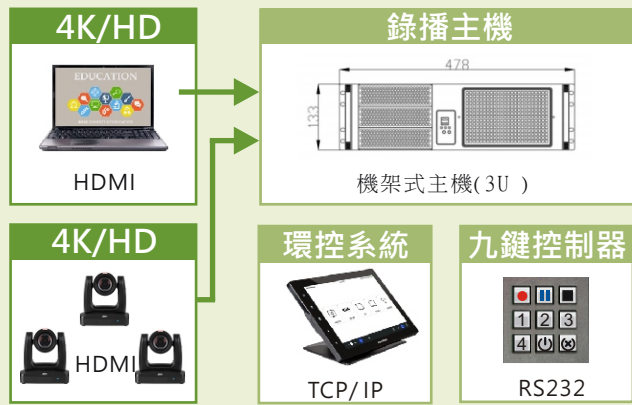

4CH 4K30 輸入: 攝影機/電腦畫面

4K/HD輸出: 錄製檔案/直播串流/雲端視訊

主機規範

品牌-型號	視音訊輸入擷取(4CH)	視音訊輸出(2CH)	錄製品質	直播品質	錄播功能	內建儲存	整合控制	網路(WOL)	AUDIO IN & OUT	USB	OS
RW-4KHD40B	HDMI x 4 (3840x2160p30 max) *可擴充 IP CAM/MP4/MP3 頻道輸入	HDMIx1, DP/HDMIx1 (1920x1080p60 max) *可擴充至3CH視訊輸出	HD	HD	基本	1TB	RS232 & TCPIP	RJ45x1 GbE *可擴至 x2	IN: Mic/Line HDMI Audio OUT: 3.5mm mini-jack HDMI Audio	3.0x2 2.0x2 (可擴 Type-C)	Win 10 IoT 嵌入式 繁體中版
RW-4KHD40A			HD	HD	基本&進階						
RW-4KHD40BX			4K	HD	基本						
RW-4KHD40AX			4K	HD	基本&進階						

基本(Basic Functions)

- 支援4/6路4K及HD 訊號輸入，4/6路視訊合成，具來源及輸出監看視窗，轉場特效
- 內建圖形化音控介面，具輸入及輸出監聽、調音、混音、音訊延遲...
- 內建有150個預設場景供選用，如:子母、並排、2/4/6分割場景，可預設2個圖卡頻道，並可透過網路或USB更換檔案
- 自訂場景可儲存包含：畫面排列、底圖、PTZ攝影機定位點、場景名稱..等設定值
- 可將輸入視訊局部特寫放大，可將輸入的簡報畫面黑邊裁切，並可預設為快捷場景鍵
- 視訊合成錄影檔格式:MP4(H.264/AAC)、AVI，解析度:HD/1080p
- 單/雙直播串流輸出:Youtube、FB、Wowza..，解析度: 1080p/720p (支援協定:RTMP、RTMPS..)
- 支援RTSP直播輸出，可儲存多個帳密專案，方便切換或區隔不同收視群，同時上線數達 10U □ 20U
- 主機可安裝(Chrome)瀏覽器，供登入Youtube/FB 直播平台、完成資料輸入、設定、確認直播影音等操作
- 內建排程錄影直播功能，可設定單次、每日、每周錄影直播，可依不同講師課程呼叫不同預設專案
- 可預設多種情境專案，一鍵切換不同的:直播金鑰、錄製品質、上傳位置、背景底圖、攝影定位點..等需求
- 錄製停止檔案自動上傳至伺服器(NAS、隨身碟).並可設定延時(離峰)上傳功能及支援 FTP/SFTP 協定
- 具序列(RS232)控制碼及 API(Web、TCP/IP)供第三方整合，指令含:錄停、暫停、切換畫面、換錄播專案
- 內建圖控介面可整合攝影機提供的Pan、Tile、Zoom 控制、切換定位點(Preset)、Track(追蹤) ON/OFF **註3
- 中英文標題、跑馬字幕及旁白詩歌字幕功能，並可匯入文字檔(.txt)以逐行、整頁方式疊加字幕
- 可設定每次系統開機回復原設定值(降低不當變更或中毒風險，影音儲存區不受影響)

進階(Advanced Functions)

- 客製底圖:設備內含單位標誌(文字/商標)的場景圖(5張),如:並排底圖、分割畫面底圖、圖卡
- 智慧場景切換:可依簡報畫面換頁、畫面變化或無簡報訊號時，自動導播切換至預設場景
- 支援NDI 協定 IP 視訊輸出，可提供高畫質、超低延遲傳輸。支援雲端視訊會議軟體(Google Meet/Webex/Skype)
- 本機串流直播:電腦及行動裝置透過瀏覽器(Chrome..)連線主機IP即可觀看現場直播，上線數10/20U(可密碼控管)
- 本機隨選點播:電腦及行動裝置透過瀏覽器(Chrome..)連線主機IP即可點選播放影音檔，上線數10/20U(可密碼控管)
- 支援匯入多國語言字幕檔(.srt)，疊加合成後輸出
- 剪輯功能:影音段落裁剪輸出，合併多段影音輸出
- 合成輸出的音訊可單獨錄製為音訊檔(.mp3、m4a)(可影音檔及音訊檔雙檔同時輸出)

其他擴充選項(Options)

- 錄影輸出品質達4K/2160p
- 直播輸出品質達4K/2160p
- 擴充為三視訊輸出(DP/HDMI)
- 視訊輸出(HDMI/DP)支援4K
- 擴充輸入 IP CAM / MP4 視訊頻道 1 2 註4
- 擴充來源頻道影音錄製功能 1-4 CH (*解析度1080p)
- 電腦簡報訊號去背(Color Key)合成輸出 註5
- 虛擬棚藍綠背景去背(Chroma Key)合成輸出 註5